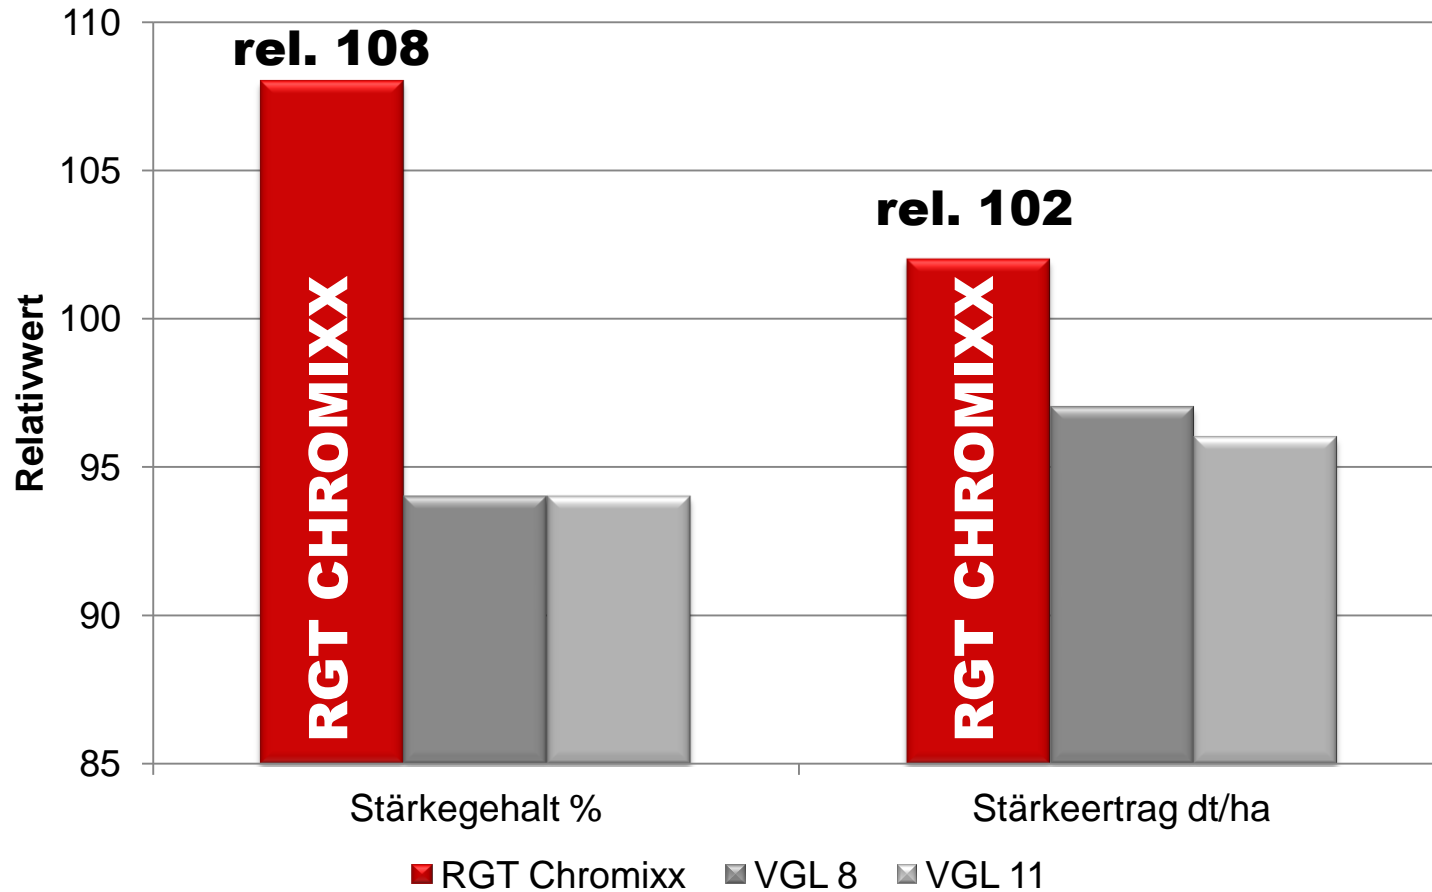

RGT CHROMIXX

	Stärkegehalt %	Stärkeertrag dt/ha
Versuchsmittel	33,3	73,8
Anzahl Ergebnisse	10	10

Quelle: RAGT-Exxaktversuche 2017

Die Angaben zu den Sorten beruhen auf Ergebnissen der offiziellen Sortenversuche und/oder unseren Erfahrungen. Eine Gewähr für das Gelingen der Kultur können wir nicht übernehmen, da dies auch von unbeeinflussbaren Faktoren abhängt, die nichts mit der Qualität der Sorte zu tun haben.