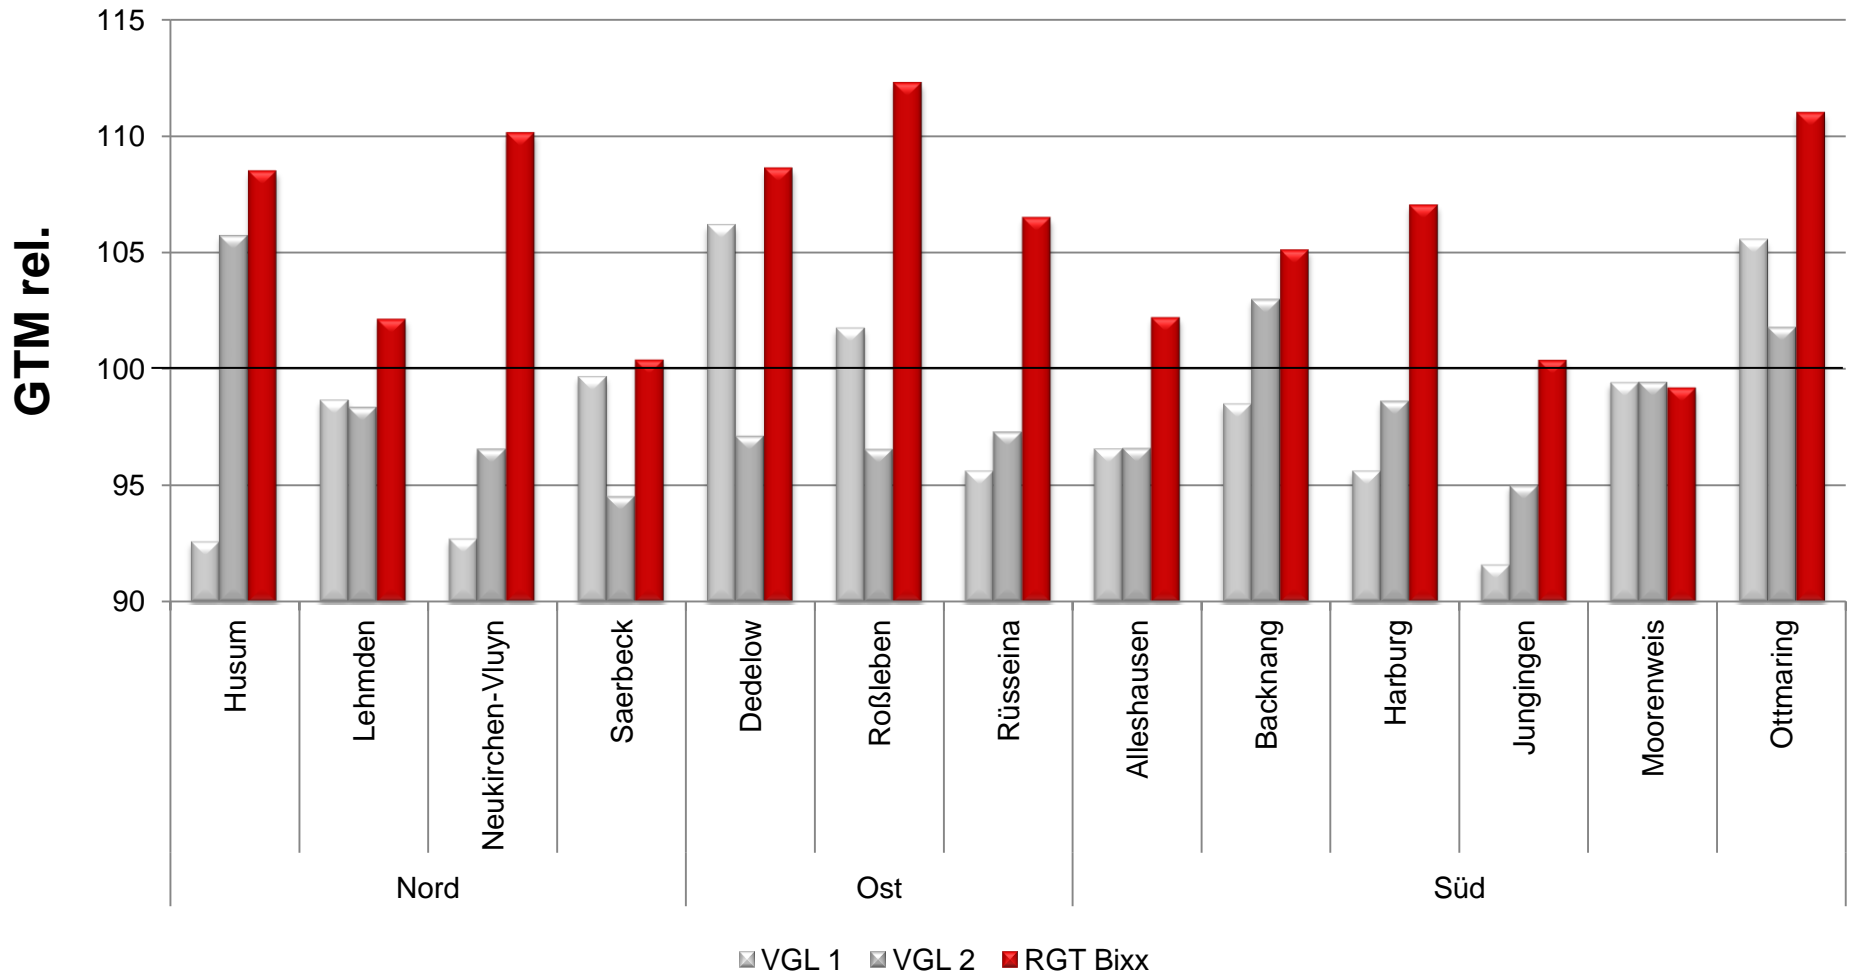

RGT BIXX

Quelle: RAGT-Exaktversuche 2017, 13 Standorte

Die Angaben zu den Sorten beruhen auf Ergebnissen der offiziellen Sortenversuche und/oder unseren Erfahrungen. Eine Gewähr für das Gelingen der Kultur können wir nicht übernehmen, da dies auch von unbeeinflussbaren Faktoren abhängt, die nichts mit der Qualität der Sorte zu tun haben.

RGT BIXX

Quelle: RAGT-Exaktversuche 2017, 8 Standorte

RGT BIXX

Quelle: RAGT-Exaktversuche 2017, 8 Standorte

Die Angaben zu den Sorten beruhen auf Ergebnissen der offiziellen Sortenversuche und/oder unseren Erfahrungen. Eine Gewahr fur das Gelingen der Kultur konnen wir nicht ubernehmen, da dies auch von unbeeinflussbaren Faktoren abhangt, die nichts mit der Qualitat der Sorte zu tun haben.