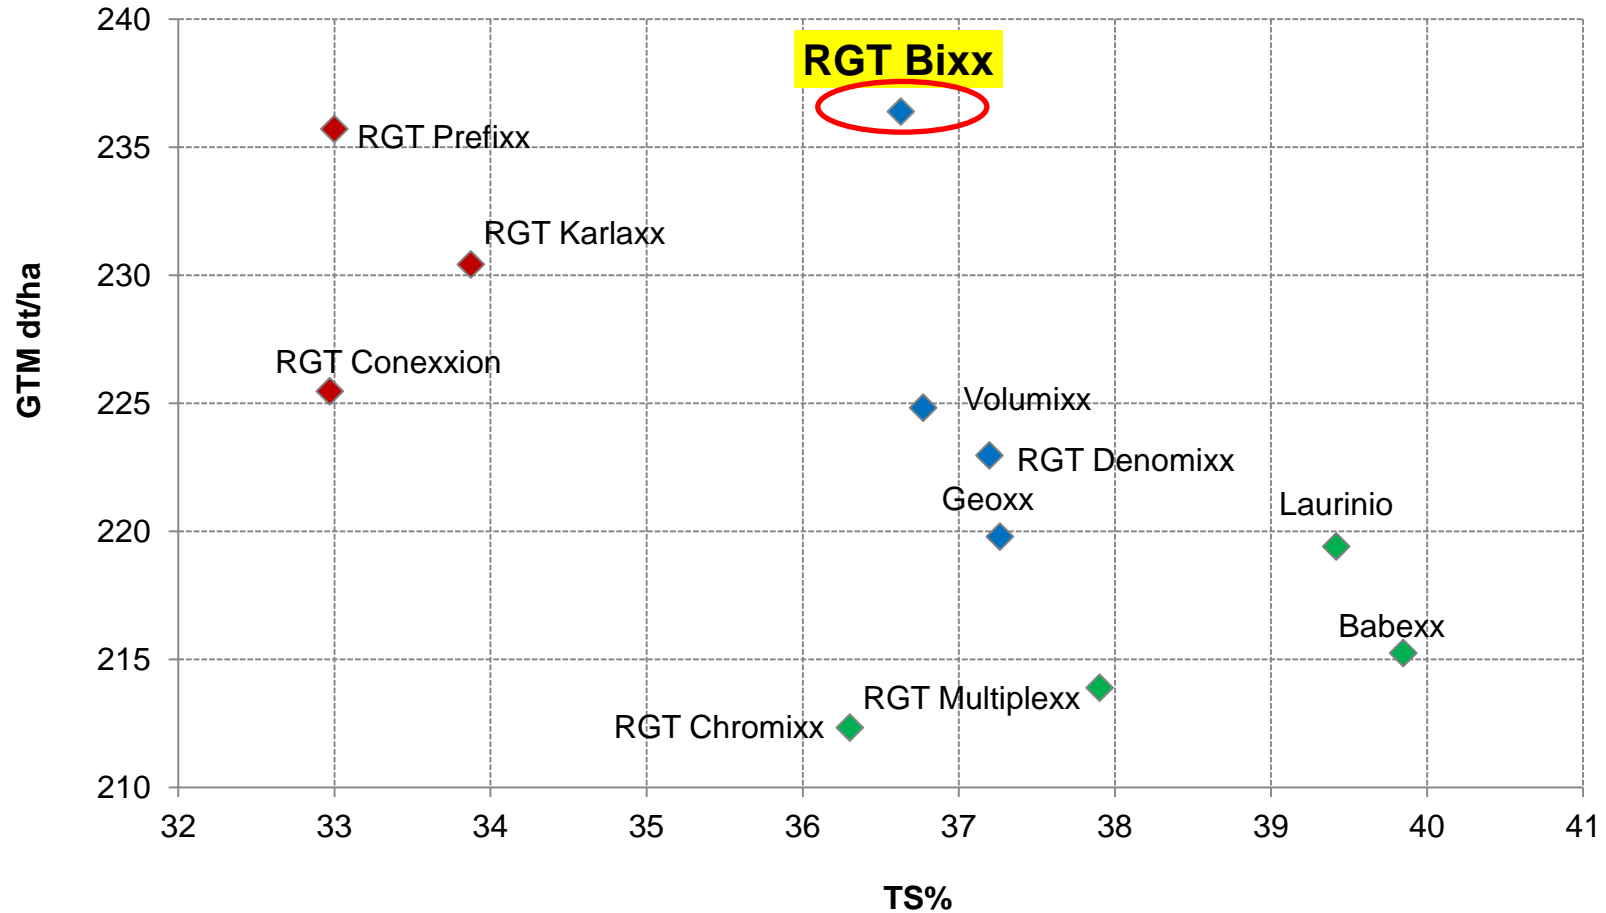

RGT BIXX

Quelle: RAGT-Exaktversuche 2017, 13 Standorte

Die Angaben zu den Sorten beruhen auf Ergebnissen der offiziellen Sortenversuche und/oder unseren Erfahrungen. Eine Gewähr für das Gelingen der Kultur können wir nicht übernehmen, da dies auch von unbeeinflussbaren Faktoren abhängt, die nichts mit der Qualität der Sorte zu tun haben.

RGT BIXX

Quelle: RAGT-Exaktversuche 2017, 8 Standorte

RGT BIXX

Quelle: RAGT-Exaktversuche 2017, 8 Standorte

Die Angaben zu den Sorten beruhen auf Ergebnissen der offiziellen Sortenversuche und/oder unseren Erfahrungen. Eine Gewahr fur das Gelingen der Kultur konnen wir nicht ubernehmen, da dies auch von unbeeinflussbaren Faktoren abhangt, die nichts mit der Qualitat der Sorte zu tun haben.