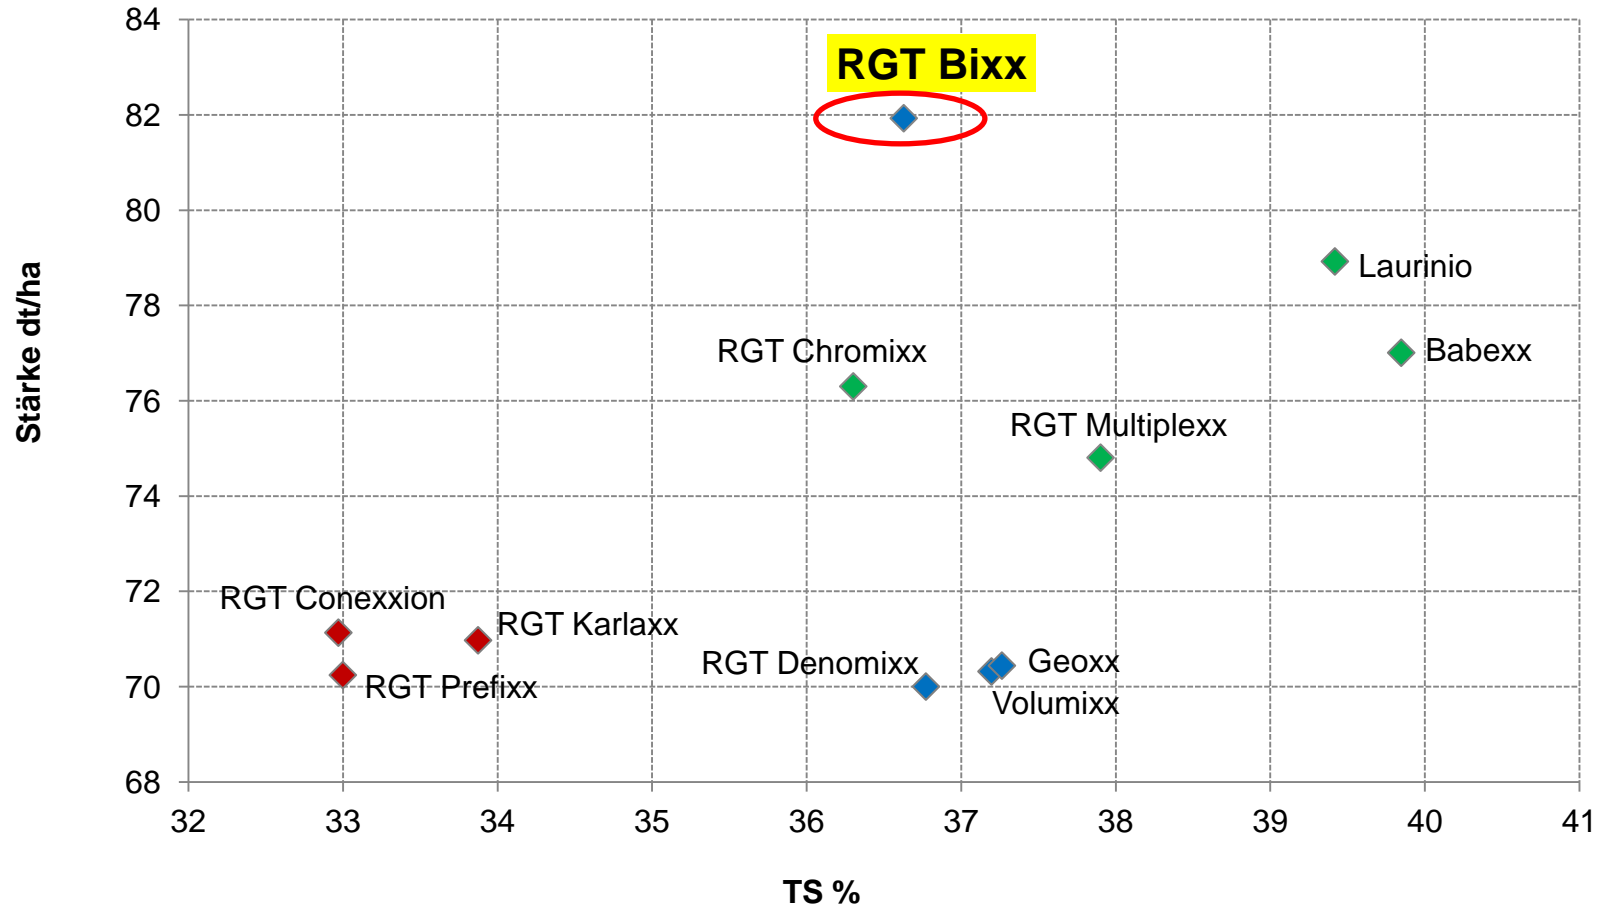

RGT BIXX

Quelle: RAGT-Exaktversuche 2017, 13 Standorte

Die Angaben zu den Sorten beruhen auf Ergebnissen der offiziellen Sortenversuche und/oder unseren Erfahrungen. Eine Gewähr für das Gelingen der Kultur können wir nicht übernehmen, da dies auch von unbeeinflussbaren Faktoren abhängt, die nichts mit der Qualität der Sorte zu tun haben.

RGT BIXX

Quelle: RAGT-Exaktversuche 2017, 8 Standorte

RGT BIXX

Quelle: RAGT-Exaktversuche 2017, 8 Standorte

Die Angaben zu den Sorten beruhen auf Ergebnissen der offiziellen Sortenversuche und/oder unseren Erfahrungen. Eine Gewahr fur das Gelingen der Kultur konnen wir nicht ubernehmen, da dies auch von unbeeinflussbaren Faktoren abhangt, die nichts mit der Qualitat der Sorte zu tun haben.